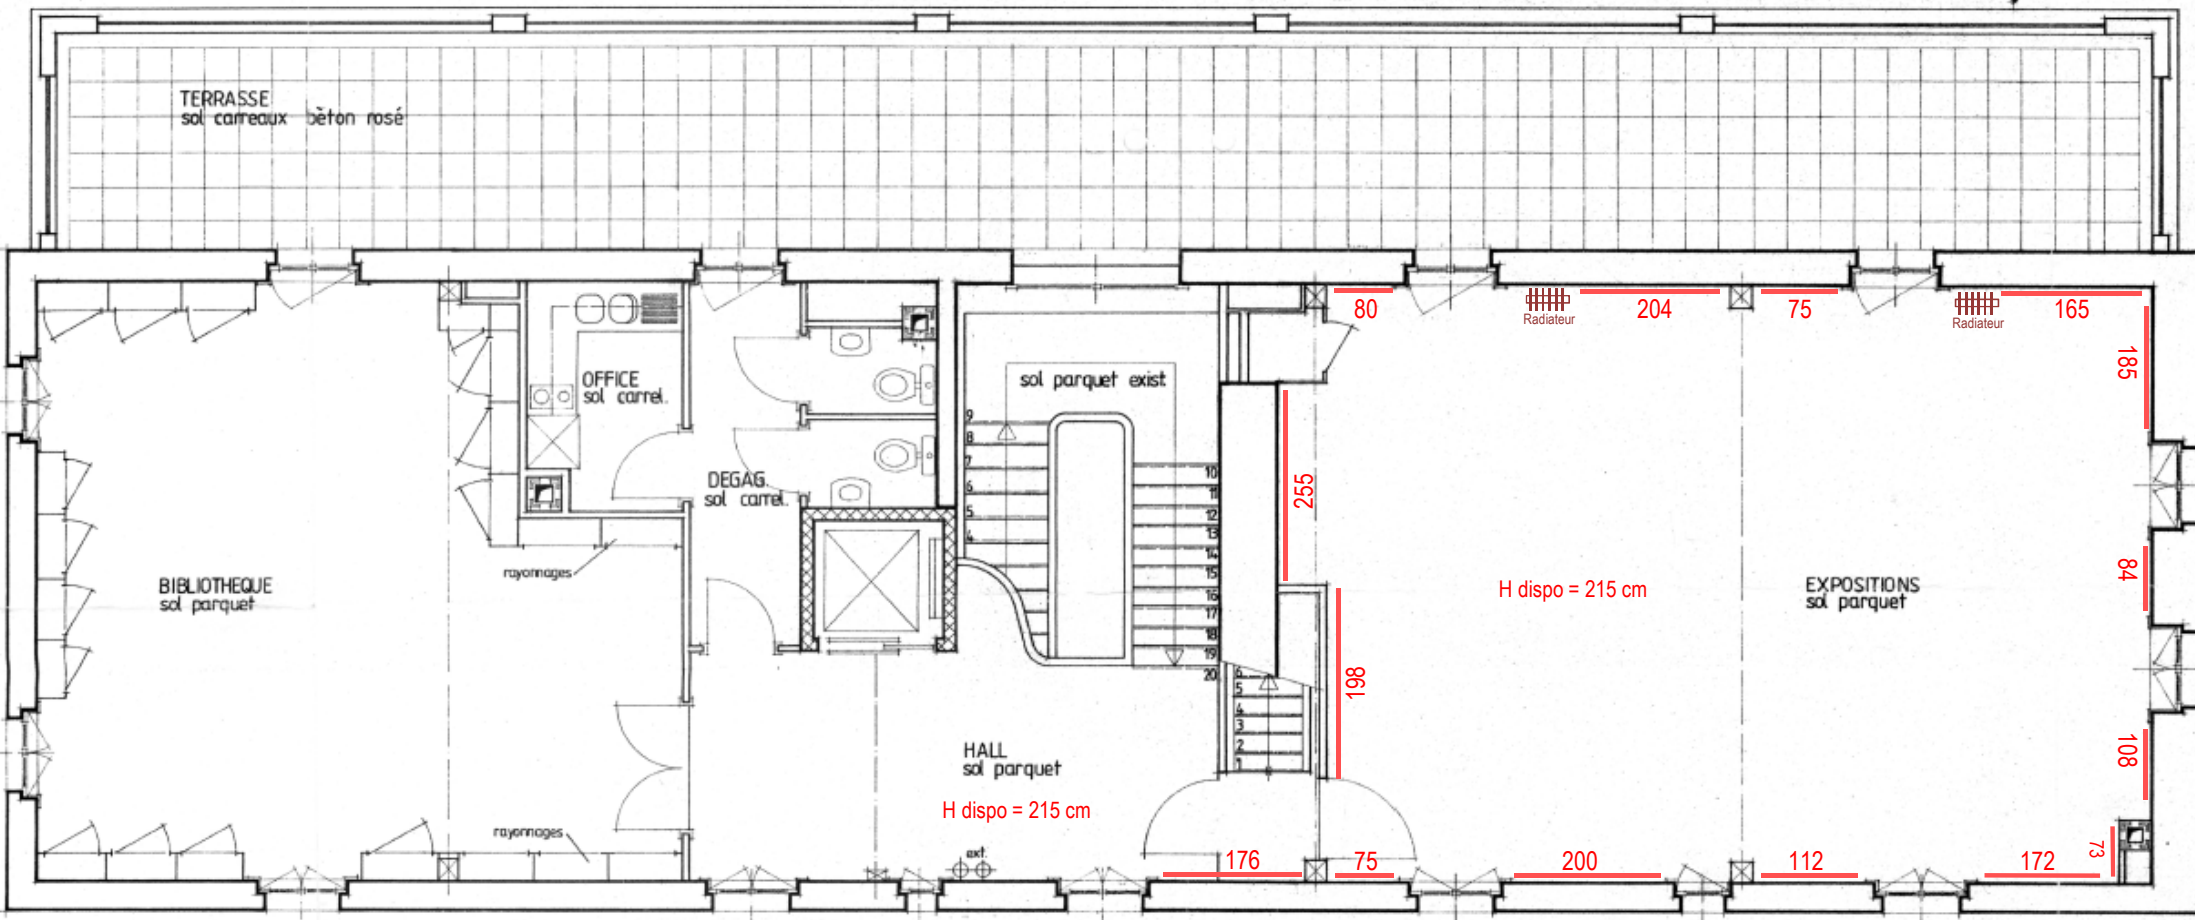

# Le Manoir - REZ SUP

Commune de Cologny - Centre Culturel du Manoir

Longueurs murs disponibles pour expositions - Rez Sup

Ech : ---

15.10.2018

# Le Manoir - 1<sup>er</sup> étage

Commune de Cologny - Centre Culturel du Manoir

Longueurs murs disponibles pour expositions - 1<sup>er</sup> étage

Ech : ---

15.10.2018