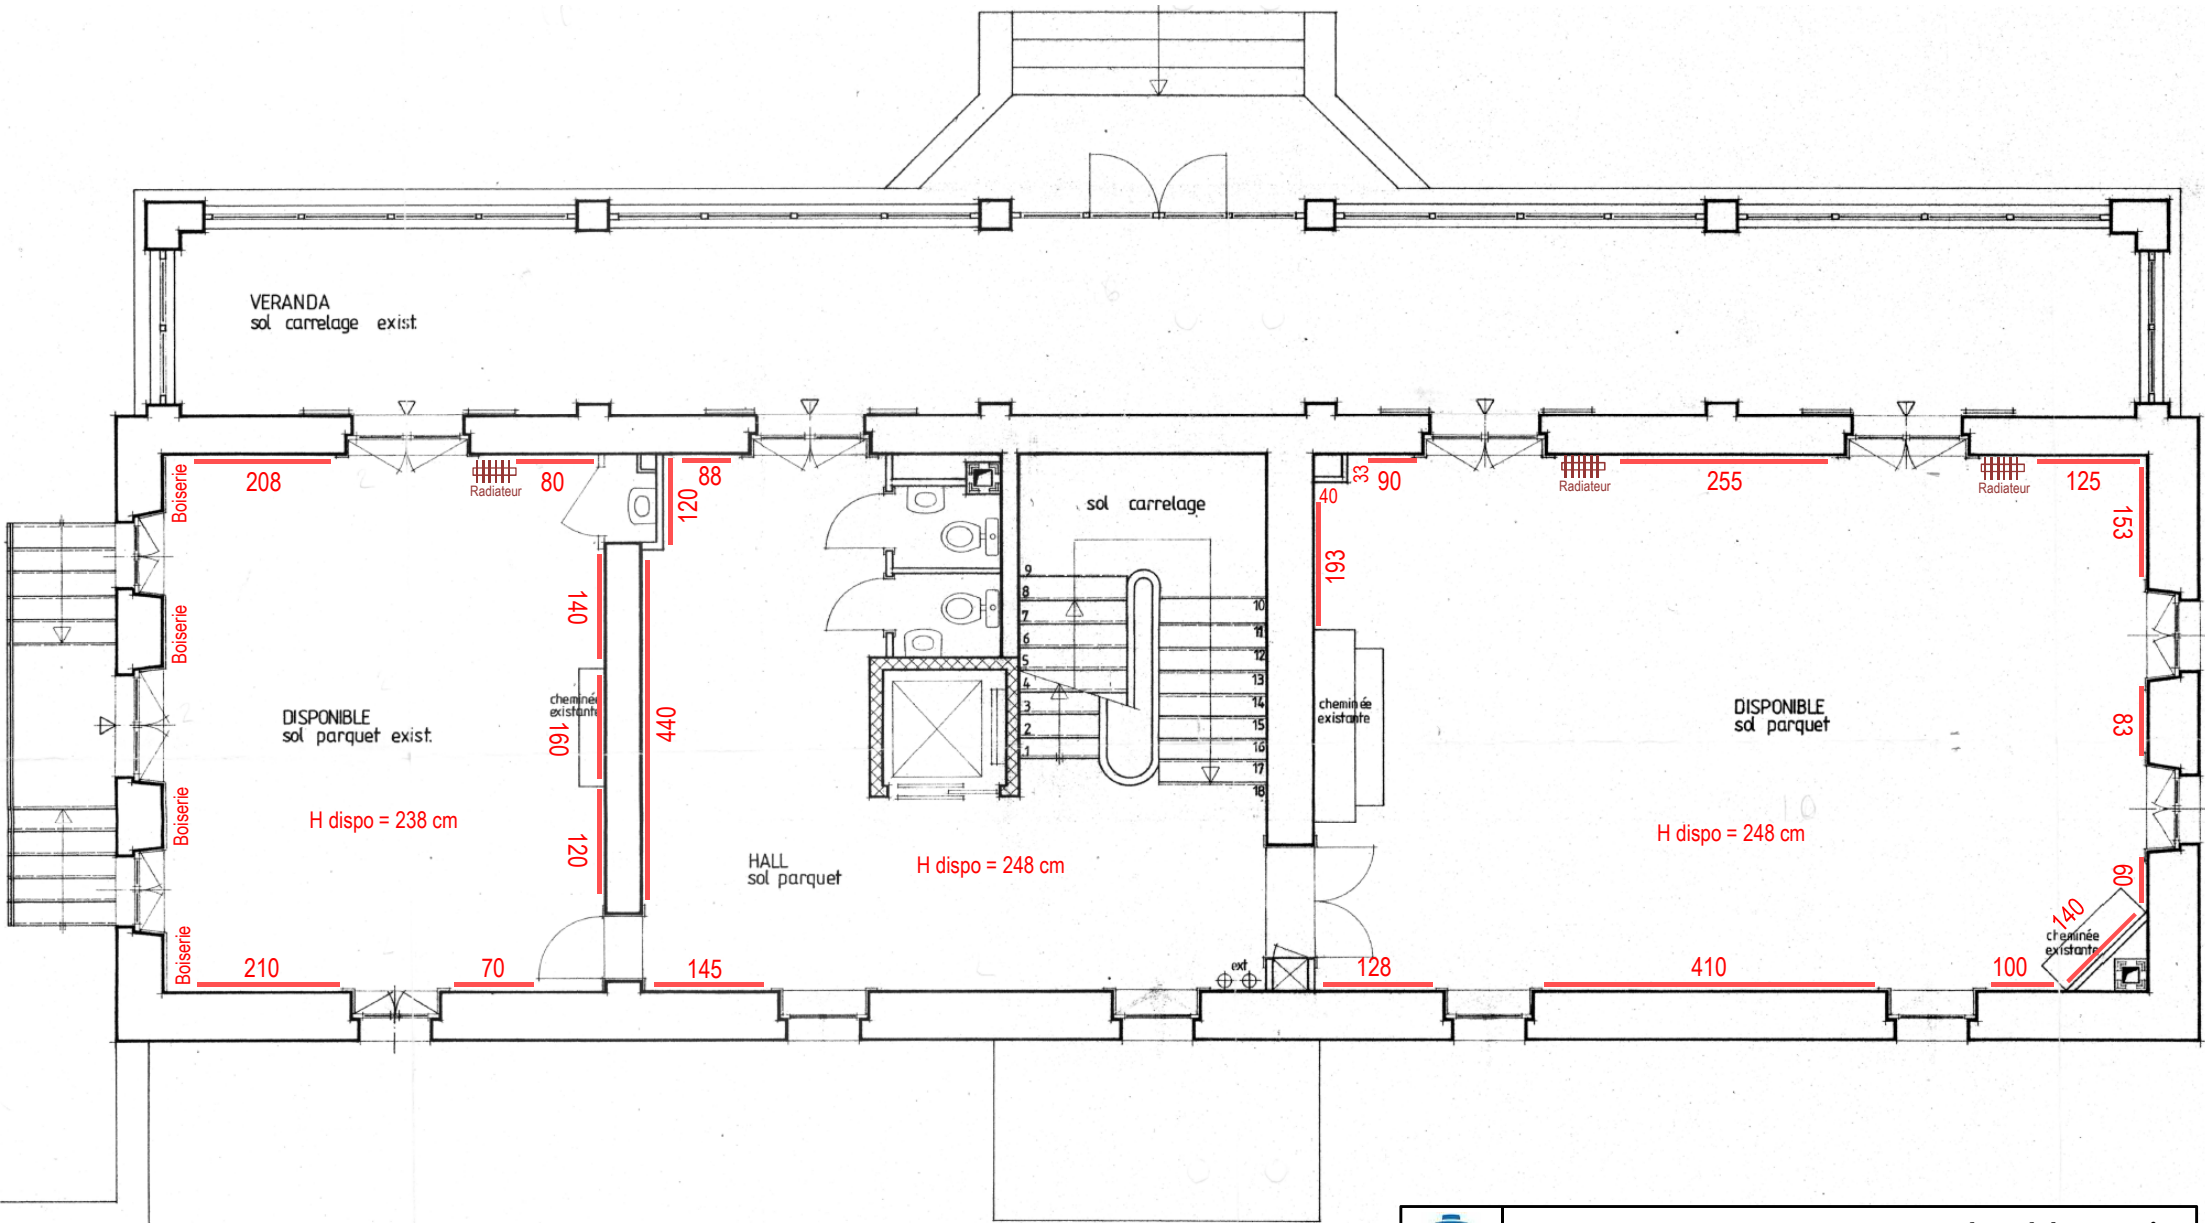

# Le Manoir - REZ SUP

Commune de Cologny - Centre Culturel du Manoir

Longueurs murs disponibles pour expositions - Rez Sup

Ech : ---

15.10.2018

# Le Manoir - 1<sup>er</sup> étage

Commune de Cologny - Centre Culturel du Manoir

Longueurs murs disponibles pour expositions - 1<sup>er</sup> étage

Ech : ---

15.10.2018