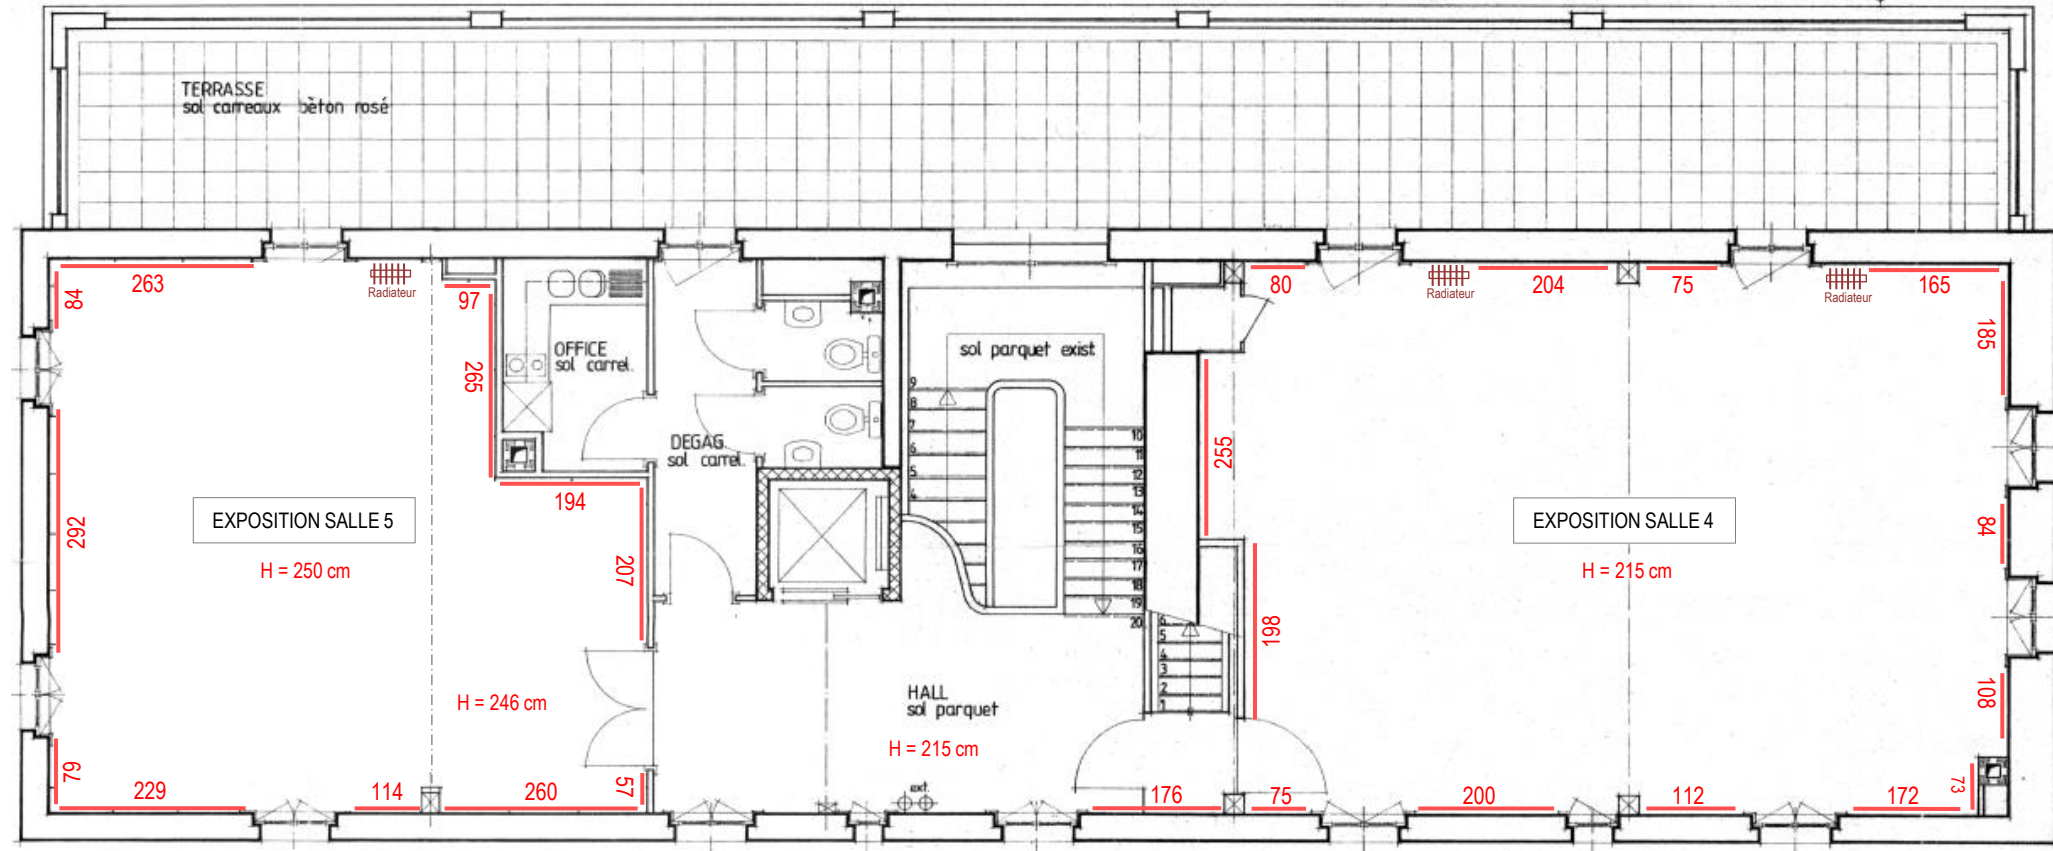

Le Manoir - REZ SUP

Commune de Cogna - Centre Culturel du Manoir
Longueurs murs disponibles pour expositions - Rez Sup

Ech : ---

11.08.2021

Le Manoir - 1^{er} étage

Commune de Cogna - Centre Culturel du Manoir

Longueurs murs disponibles pour expositions - 1^{er} étage

Ech : ---

11.08.2021