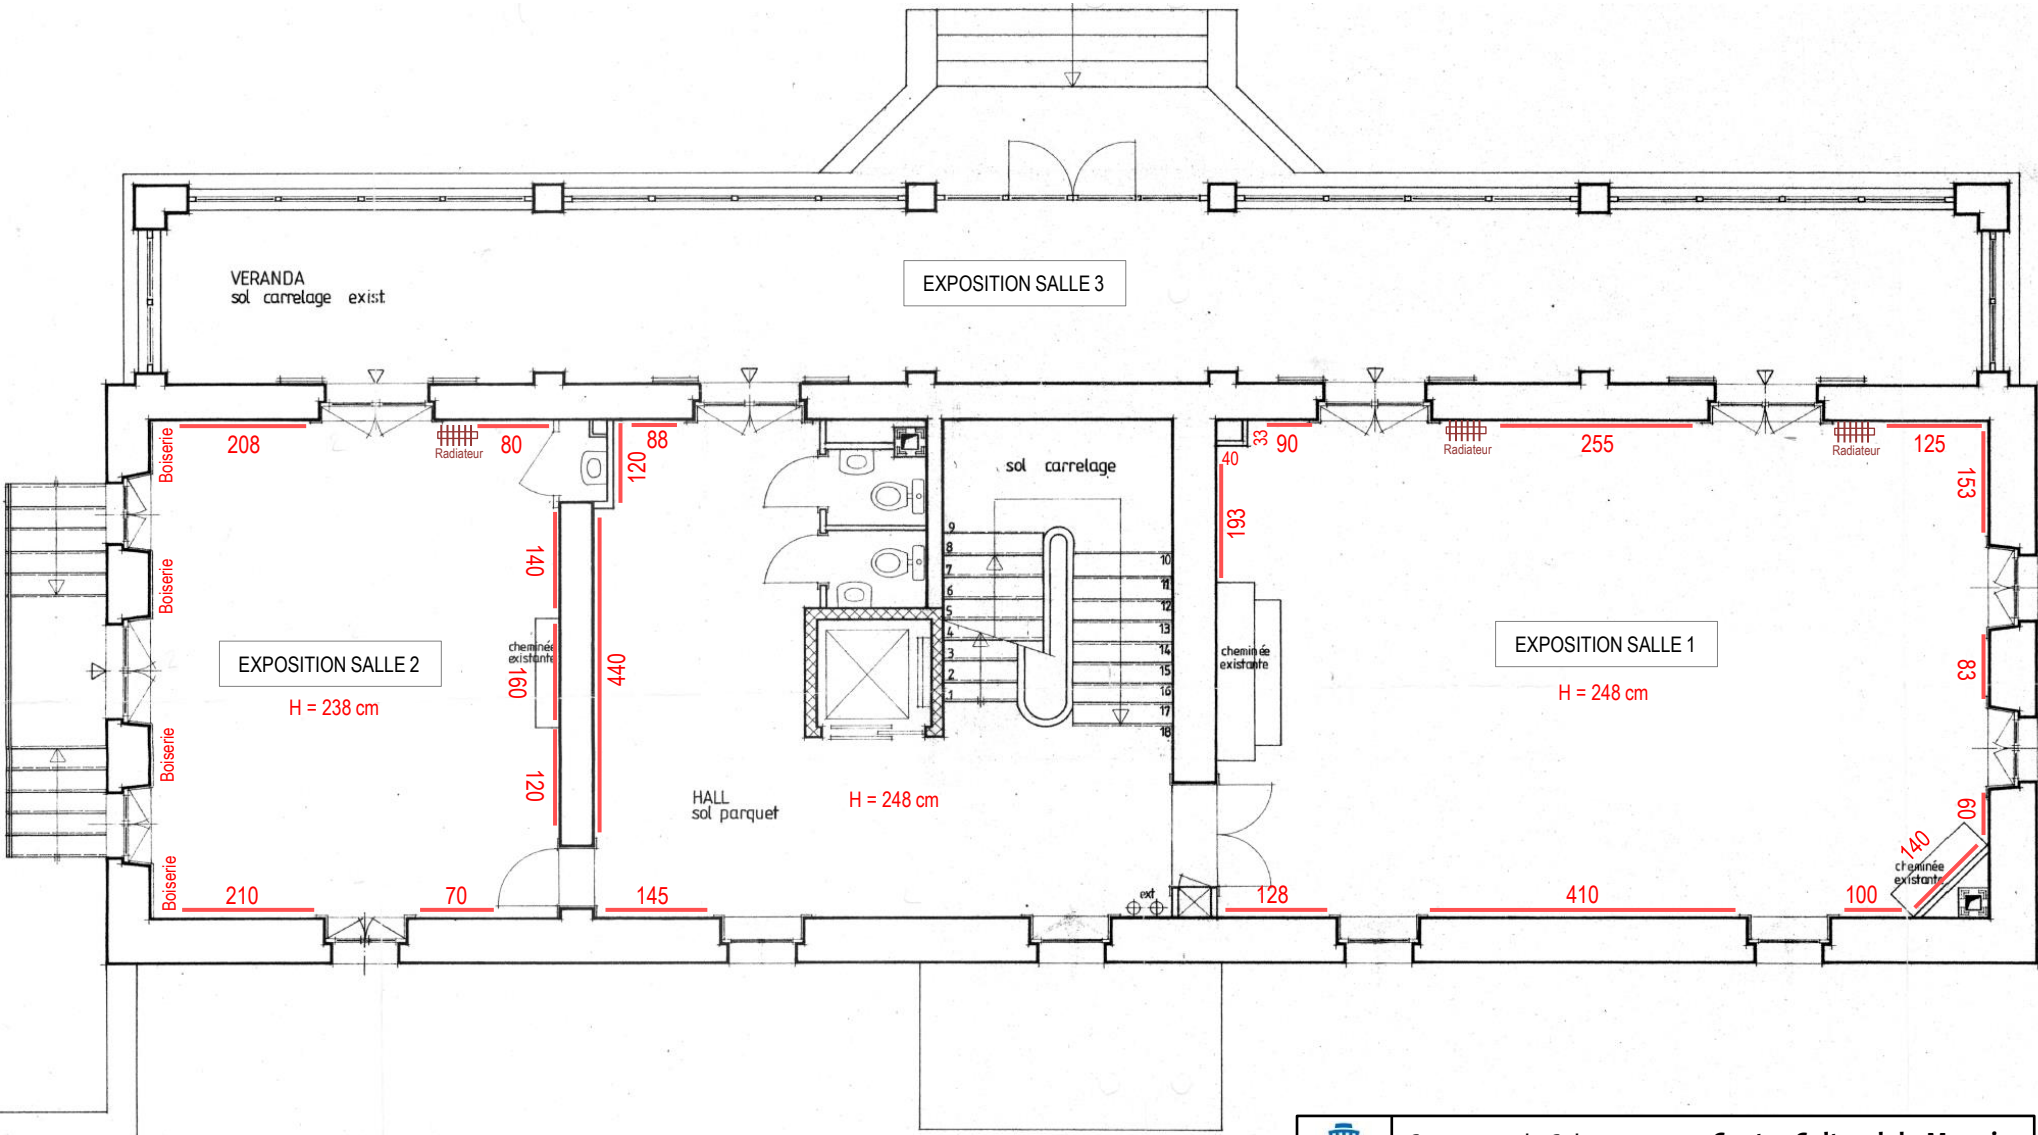

Le Manoir - REZ SUP

Commune de Cogna - Centre Culturel du Manoir
Longueurs murs disponibles pour expositions - Rez Sup

Ech : ---

11.08.2021

Le Manoir - 1^{er} étage

Commune de Cogna - Centre Culturel du Manoir

Longueurs murs disponibles pour expositions - 1^{er} étage

Ech : ---

11.08.2021